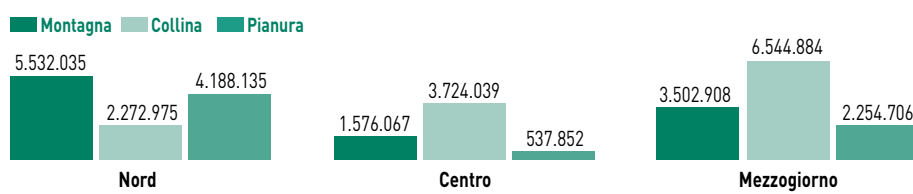

ACQUE MARINE SECONDO LA BALNEABILITÀ

1992

2006

Costa balneabile
Costa non balneabile

composizioni percentuali

Zone altimetriche:

- la **montagna** è caratterizzata dalla presenza di notevoli masse rilevate aventi altitudini non inferiori a 600 metri nel Nord e 700 metri nel Centro e nel Mezzogiorno
- la **collina** è caratterizzata dalla presenza di diffuse masse rilevate aventi altitudini inferiori a 600 metri nel Nord e 700 metri nel Centro e nel Mezzogiorno
- la **pianura**, territorio basso e pianeggiante, è caratterizzata dall'assenza di masse rilevate

INCENDI E SUPERFICIE FORESTALE PERCOSA DAL FUOCO PER CAUSA

Anni 1990-2006

	Numero degli incendi	Ettari di superficie percorsa dal fuoco	Superficie percorsa dal fuoco per causa (%)			
			Cause naturali (fulmini)	Cause volontarie (incendi dolosi)	Cause involontarie *	Non Classificabili
1990	9.479	96.157	0,9	63,8	19,6	15,7
1993	11.932	104.385	3,6	74,0	13,8	8,6
1996	4.134	15.008	0,9	72,5	18,1	8,5
1999	4.058	28.136	0,2	80,6	8,2	11,0
2002	4.601	20.216	0,3	69,5	12,0	18,2
2005	7.950	19.399	0,1	62,3	14,5	23,1
2006	5.641	15.399	2,2	68,2	10,2	19,5

* attività lavorative forestali, attività agricole, sigarette e fiammiferi

SUPERFICIE TERRITORIALE PER ZONA ALTIMETRICA E AREA GEOGRAFICA

Anno 2006, ettari

CONTROLLI EFFETTUATI DAL COMANDO DEI CARABINIERI PER LA TUTELA DELL'AMBIENTE PER SETTORE OPERATIVO

Anno 2006

	Controlli		Persone		Contravvenzioni	Sequestri
	Numero	Non conformi	Segnalate	Arrestate	(€)	(€)
Inquinamento acustico	315	33	39	0	1.032	0
Inquinamento atmosferico	1.000	235	248	0	12.974	109.107.850
Inquinamento del suolo	4.717	1.862	2.657	109	39.722.670	907.401.601
Inquinamento elettromagnetico	28	4	2	0	0	0
Inquinamento idrico	2.238	409	338	0	1.499.570	18.531.060
Inquinamento luminoso	2	0	0	0	2.225	0
Abusivismo edilizio	850	198	342	2	0	45.847.570
Inquinamento radioattivo	38	10	4	0	0	0
Rischio incidente rilevante	126	47	45	0	0	789.000
Transfrontaliero	71	42	27	0	3.616	6.781.032
Totale	9.385	2.840	3.702	111	41.242.088	1.088.458.113